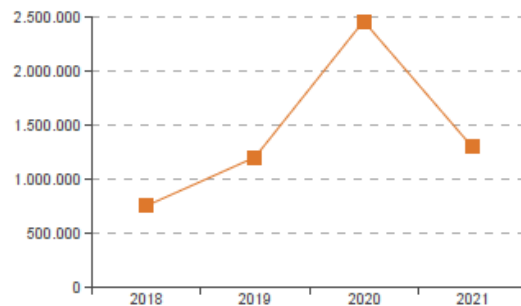

eMail: [administracion@orpagu.com](mailto:administracion@orpagu.com)

Ingresos de explotación: 1.297.515 €

Valor Añadido Bruto: -69.477 €

EBITDA: -246.780 €

Beneficio Neto: -191.549 €

Rentabilidad Económica: -6,37%

Rentabilidad Financiera: -14,90%

Evolución de los Ingresos de Explotación

Evolución del Valor Añadido Bruto