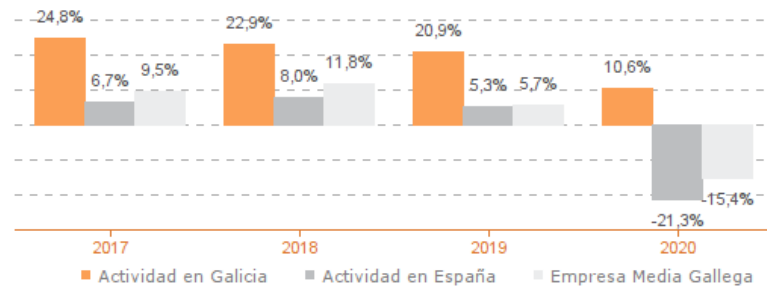

Sistema Productivo: Salud y asistencia social Actividad: **Servicios sociales sin alojamiento**

ESTUDIO COMPARATIVO

Actividad en Galicia -- Actividad en España -- Empresa media gallega
Para una muestra homogénea a 5 años

Tasa variación de los ingresos de explotación

Agregado (2017-2020)

Tasa de variación del VAB

Agregado (2017-2020)

Tasa de variación del empleo

Agregado (2017-2020)

Evolución de la productividad del empleo

VAB por empleado, euros / Medianas (2016-2020)