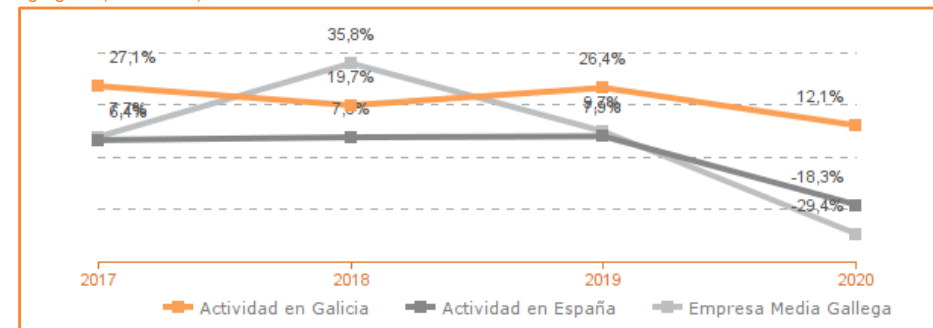

Sistema Productivo: Salud y asistencia social Actividad: **Servicios sociales sin alojamiento**

ESTUDIO COMPARATIVO

Actividad en Galicia -- Actividad en España -- Empresa media gallega
Para una muestra homogénea a 5 años

Tasa variación de los ingresos de explotación

Agregado (2017-2020)

Tasa de variación del VAB

Agregado (2017-2020)

Tasa de variación del empleo

Agregado (2017-2020)

Evolución de la productividad del empleo

VAB por empleado, euros / Medianas (2016-2020)