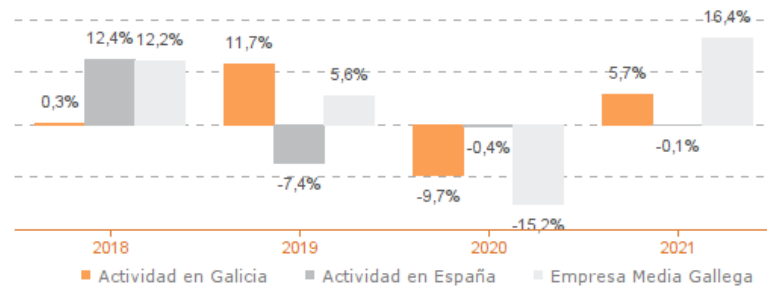

Sistema Productivo: Servicios profesionales

Actividad: **Servicios administrativos**

ESTUDIO COMPARATIVO

Actividad en Galicia -- Actividad en España -- Empresa media gallega
Para una muestra homogénea a 5 años

Tasa variación de los ingresos de explotación

Agregado (2018-2021)

Tasa de variación del empleo

Agregado (2018-2021)

Evolución de rentabilidad económica

Medianas (2018-2021)

Tasa de variación del VAB

Agregado (2018-2021)