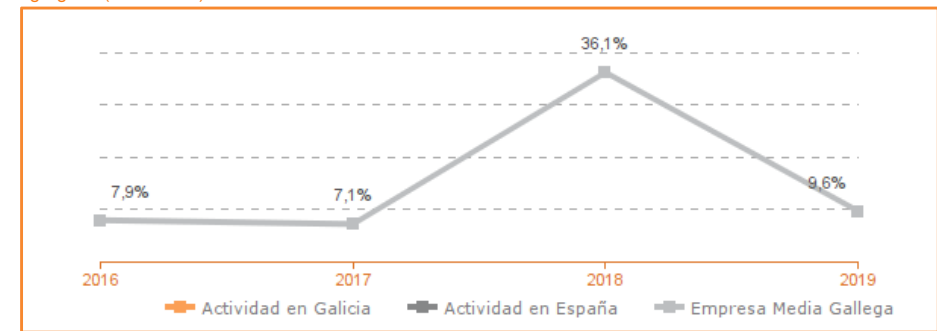

Sistema Productivo: Agroalimentario

Actividad: Explotación de ganado porcino

ESTUDIO COMPARATIVO

Actividad en Galicia -- Actividad en España -- Empresa media gallega
Para una muestra homogénea a 5 años

Tasa variación de los ingresos de explotación

Agregado (2016-2019)

Tasa de variación del VAB

Agregado (2016-2019)

Tasa de variación del empleo

Agregado (2016-2019)

Evolución de la productividad del empleo

VAB por empleado, euros / Medianas (2015-2019)

Evolución de rentabilidad económica