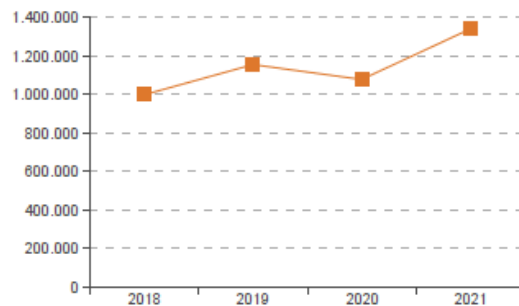

Ingresos de explotación: 1.338.052 €

EBITDA: 139.010 €

Rentabilidad Económica: 6,53%

Valor Añadido Bruto: 429.851 €

Beneficio Neto: 53.180 €

Rentabilidad Financiera: 11,56%

Evolución de los Ingresos de Explotación

Evolución del Valor Añadido Bruto