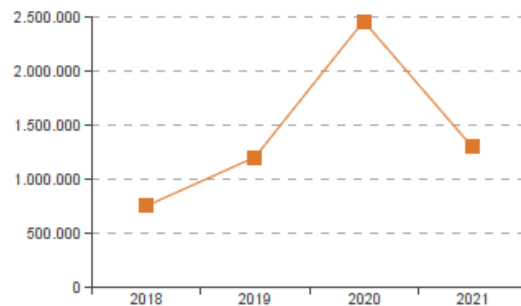

eMail: administracion@orpagu.com

Ingresos de explotación: 1.297.515 €

Valor Añadido Bruto: -69.477 €

EBITDA: -246.780 €

Beneficio Neto: -191.549 €

Rentabilidad Económica: -6,37%

Rentabilidad Financiera: -14,90%

Evolución de los Ingresos de Explotación

Evolución del Valor Añadido Bruto