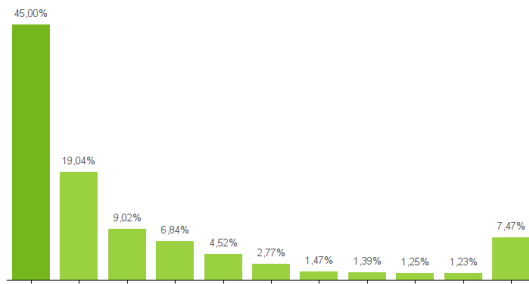

Ranking de actividades del Sistema Productivo

% sobre el total del VAB