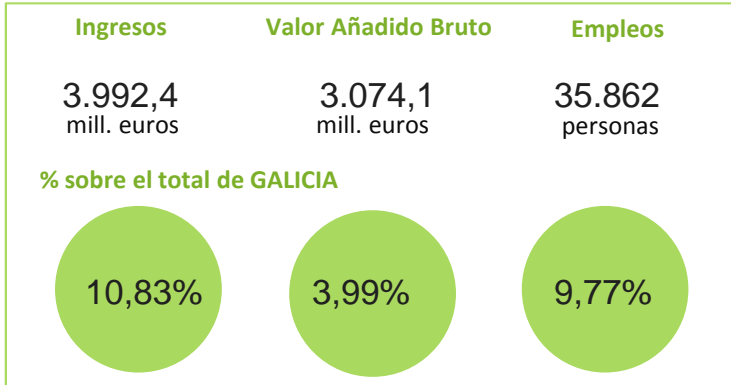

## El sistema productivo Servicios profesionales

Nº Empresas 1.514 **8,60%** de Galicia

### Distribución geográfica

#### Por provincias

	Empresas	VAB (cf) mill
<b>A CORUÑA</b>	738	2.624,6
<b>LUGO</b>	141	106,6
<b>OURENSE</b>	97	37,1
<b>PONTEVEDRA</b>	538	305,8