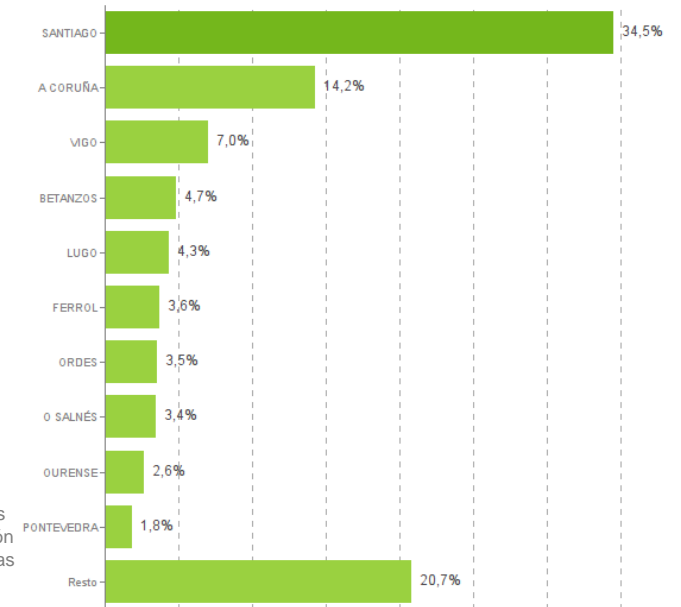

El sistema productivo Madera y muebles

Nº Empresas 707

3,48%
de Galicia

Ingresos

3.128,0
mill. euros

% sobre el total de GALICIA

2,85%

Valor Añadido Bruto

680,2
mill. euros

2,83%

Empleos

13.260
personas

3,35%

Distribución geográfica

Por provincias

Provincia	Empresas	VAB (cf) mill
A CORUÑA	294	451,7
LUGO	123	68,6
OURENSE	86	44,6
PONTEVEDRA	204	115,3

Por comarcas

Actividades del Sistema Productivo

Aserrado y tratamiento de la madera / Fabricación de chapas y tableros de madera / Fabricación de envases y embalajes de madera / Fabricación de muebles de madera de uso doméstico / Fabricación de otras estructuras de madera / Fabricación de otros productos de madera, corcho, cestería y mimbre / Fabricación de pasta papelera, artículos de papel y cartón / Mayoristas de maderas y chapas / Mayoristas de muebles / Mayoristas de suministros de papelería / Minoristas de muebles y otros artículos de madera / Silvicultura