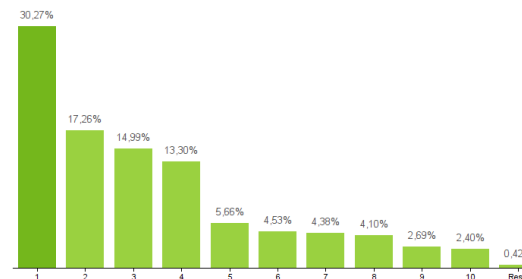

El sistema productivo Madera y muebles

Nº Empresas 707

3,48%
de Galicia

Ingresos

3.128,0
mill. euros

% sobre el total de GALICIA

2,85%

Valor Añadido Bruto

680,2
mill. euros

2,83%

Empleos

13.260
personas

3,35%

Distribución geográfica

Por provincias

Provincia	Empresas	VAB (cf) mill
A CORUÑA	294	451,7
LUGO	123	68,6
OURENSE	86	44,6
PONTEVEDRA	204	115,3

Por comarcas

Actividades del Sistema Productivo

Aserrado y tratamiento de la madera / Fabricación de chapas y tableros de madera / Fabricación de envases y embalajes de madera / Fabricación de muebles de madera de uso doméstico / Fabricación de otras estructuras de madera / Fabricación de otros productos de madera, corcho, cestería y mimbre / Fabricación de pasta papelera, artículos de papel y cartón / Mayoristas de maderas y chapas / Mayoristas de muebles / Mayoristas de suministros de papelería / Minoristas de muebles y otros artículos de madera / Silvicultura

Ranking de actividades del Sistema Productivo

% sobre el total del VAB

1- Fabricación de chapas y tableros de madera / 2- Mayoristas de maderas y chapas / 3- Fabricación de otros productos de madera, corcho, cestería y mimbre / 4- Aserrado y tratamiento de la madera / 5- Fabricación de muebles de madera de uso doméstico / 6- Fabricación de pasta papelera, artículos de papel y cartón / 7- Fabricación de envases y embalajes de madera / 8- Mayoristas de suministros de papelería / 9- Fabricación de muebles de madera de uso doméstico / 10- Fabricación de muebles y otros artículos de madera

% sobre el total de Empresas