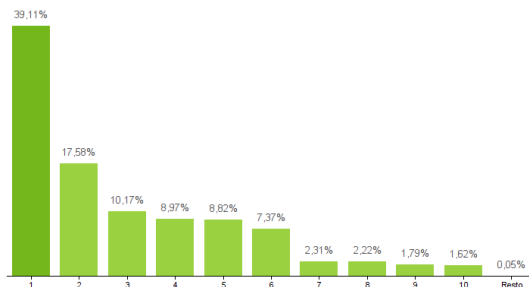

680,2
mill. euros

2,83%

Empleos

13.260
personas

3,35%

Distribución geográfica

Por provincias

Provincia	Empresas	VAB (cf) mill
A CORUÑA	294	451,7
LUGO	123	68,6
OURENSE	86	44,6
PONTEVEDRA	204	115,3

Por comarcas

Actividades del Sistema Productivo

Aserrado y tratamiento de la madera / Fabricación de chapas y tableros de madera / Fabricación de envases y embalajes de madera / Fabricación de muebles de madera de uso doméstico / Fabricación de otras estructuras de madera / Fabricación de otros productos de madera, corcho, cestería y mimbre / Fabricación de pasta papelera, artículos de papel y cartón / Mayoristas de maderas y chapas / Mayoristas de muebles / Mayoristas de suministros de papelería / Minoristas de muebles y otros artículos de madera / Silvicultura

Ranking de actividades del Sistema Productivo

% sobre el total del VAB

1- Fabricación de chapas y tableros de madera / 2- Mayoristas de maderas y chapas / 3- Fabricación de otros productos de madera, corcho, cestería y mimbre / 4- Aserrado y tratamiento de la madera / 5- Fabricación de muebles de madera de uso doméstico / 6- Fabricación de pasta papelera, artículos de papel y cartón / 7- Fabricación de envases y embalajes de madera / 8- Mayoristas de suministros de papelería / 9- Fabricación de muebles de madera de uso doméstico / 10- Fabricación de muebles y otros artículos de madera