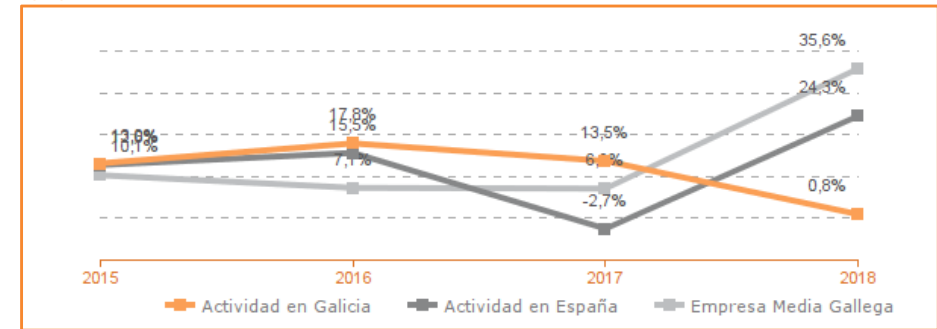

Sistema Productivo: Servicios profesionales

Actividad: **Servicios administrativos**

ESTUDIO COMPARATIVO

Actividad en Galicia -- Actividad en España -- Empresa media gallega
Para una muestra homogénea a 5 años

Tasa variación de los ingresos de explotación

Agregado (2015-2018)

Tasa de variación del VAB

Agregado (2015-2018)

Tasa de variación del empleo

Agregado (2015-2018)

Evolución de la productividad del empleo

VAB por empleado, euros / Medianas (2014-2018)