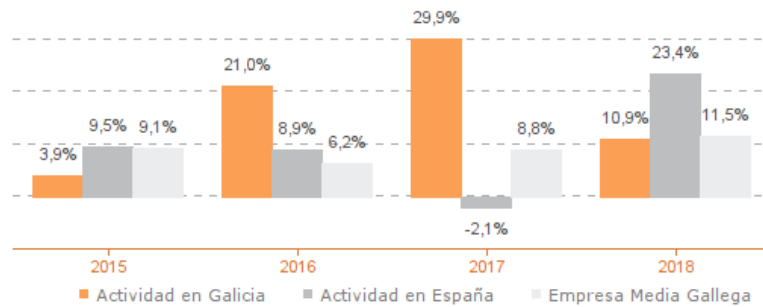

Sistema Productivo: Servicios profesionales

Actividad: **Servicios administrativos**

ESTUDIO COMPARATIVO

Actividad en Galicia -- Actividad en España -- Empresa media gallega
Para una muestra homogénea a 5 años

Tasa variación de los ingresos de explotación

Agregado (2015-2018)

Tasa de variación del VAB

Agregado (2015-2018)

Tasa de variación del empleo

Agregado (2015-2018)

Evolución de la productividad del empleo

VAB por empleado, euros / Medianas (2014-2018)