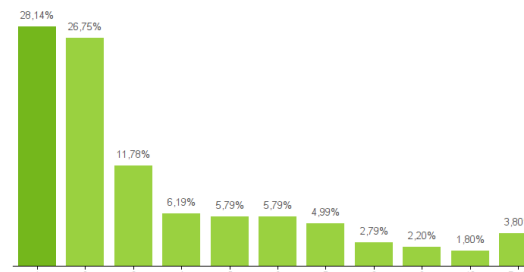

El sistema productivo Textil, confección de prendas de vestir y moda

Nº Empresas 501

2,47%
de Galicia

Distribución geográfica

Por provincias

	Empresas	VAB (cf) mill
A CORUÑA	211	3.994,7
LUGO	38	10,2
OURENSE	52	162,1
PONTEVEDRA	200	175,9

Por comarcas

Actividades del Sistema Productivo

Confección de otras prendas de vestir (ropa interior, bebés...) Confección de prendas de vestir exteriores Confección de ropa de trabajo Fabricación de otros pptos. textiles, excepto prendas de vestir (alfombras, moquetas...) Fabricación de tejidos de punto Industria del cuero y del calzado Mayoristas de calzado Mayoristas de cueros y pieles Mayoristas de textiles y prendas de vestir Mercaderías y otros productos textiles Minoristas de prendas de vestir y complementos Preparación, fabricación y acabado de textiles Zapaterías y otros artículos de cuero

Ranking de actividades del Sistema Productivo

% sobre el total del VAB

1- Mayoristas de textiles y prendas de vestir/2- Minoristas de prendas de vestir y complementos/3- Confección de prendas de vestir exteriores/4- Mayoristas de calzado /5- Mercaderías y otros productos textiles /6- Fabricación de otros pptos. textiles, excepto prendas de vestir (alfombras, moquetas...)/7- Confección de otras prendas de vestir (ropa interior, bebés...)/8- Industria del cuero y del calzado /9- Zapaterías y otros artículos de cuero /10- Confección de ropa de trabajo

% sobre el total de Empresas