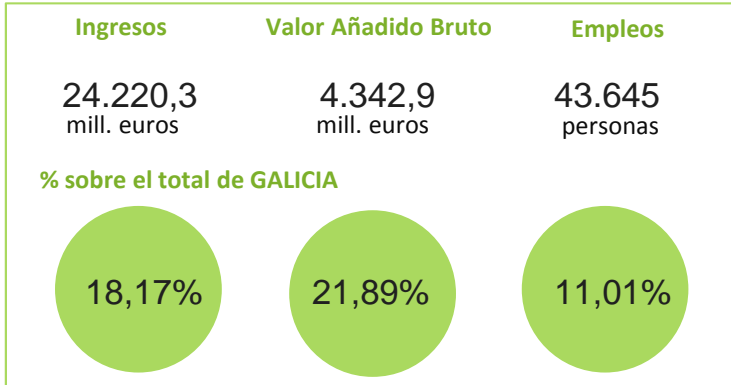

El sistema productivo Textil, confección de prendas de vestir y moda

Nº Empresas 501

2,47%
de Galicia

Distribución geográfica

Por provincias

	Empresas	VAB (cf) mill
A CORUÑA	211	3.994,7
LUGO	38	10,2
OURENSE	52	162,1
PONTEVEDRA	200	175,9

Ranking de actividades del Sistema Productivo

% sobre el total del VAB

1- Mayoristas de textiles y prendas de vestir/2- Minoristas de prendas de vestir y complementos/3- Confección de prendas de vestir exteriores/4- Mayoristas de calzado /5- Mercaderías y otros productos textiles /6- Fabricación de otros pptos. textiles, excepto prendas de vestir (alfombras, moquetas...)/7- Confección de otras prendas de vestir (ropa interior, bebés...)/8- Industria del cuero y del calzado /9- Zapaterías y otros artículos de cuero /10- Confección de ropa de trabajo