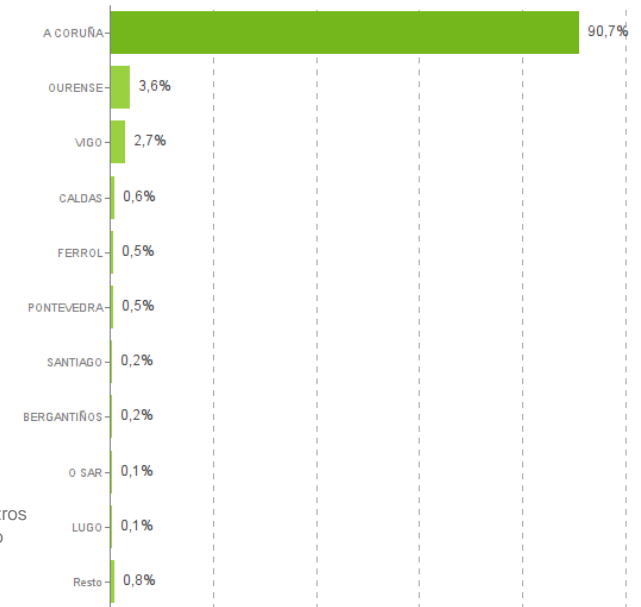

El sistema productivo Textil, confección de prendas de vestir y moda

Nº Empresas 501

2,47%
de Galicia

Distribución geográfica

Por provincias

	Empresas	VAB (cf) mill
A CORUÑA	211	3.994,7
LUGO	38	10,2
OURENSE	52	162,1
PONTEVEDRA	200	175,9

Por comarcas

Actividades del Sistema Productivo

Confección de otras prendas de vestir (ropa interior, bebés...) Confección de prendas de vestir exteriores Confección de ropa de trabajo Fabricación de otros pptos. textiles, excepto prendas de vestir (alfombras, moquetas...) Fabricación de tejidos de punto Industria del cuero y del calzado Mayoristas de calzado Mayoristas de cueros y pieles Mayoristas de textiles y prendas de vestir Mercaderías y otros productos textiles Minoristas de prendas de vestir y complementos Preparación, fabricación y acabado de textiles Zapaterías y otros artículos de cuero

Ranking de actividades del Sistema Productivo

% sobre el total del VAB

1- Mayoristas de textiles y prendas de vestir/2- Minoristas de prendas de vestir y complementos/3- Confección de prendas de vestir exteriores/4- Mayoristas de calzado /5- Mercaderías y otros productos textiles /6- Fabricación de otros pptos. textiles, excepto prendas de vestir (alfombras, moquetas...)/7- Confección de otras prendas de vestir (ropa interior, bebés...)/8- Industria del cuero y del calzado /9- Zapaterías y otros artículos de cuero /10- Confección de ropa de trabajo