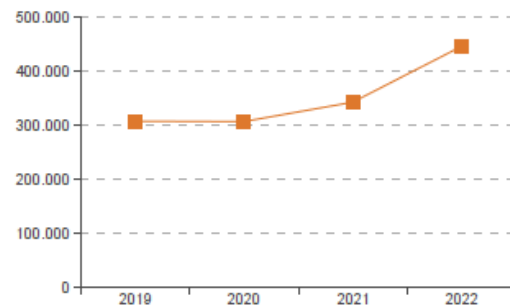

**eMail:** [funerariaraul@funerariaraul.com](mailto:funerariaraul@funerariaraul.com)

**Ingresos de explotación:** 445.467 €

**Valor Añadido Bruto:** 160.701 €

**EBITDA:** 48.812 €

**Beneficio Neto:** 27.980 €

**Rentabilidad Económica:** 4,92%

**Rentabilidad Financiera:** 5,25%

Evolución de los Ingresos de Explotación

Evolución del Valor Añadido Bruto