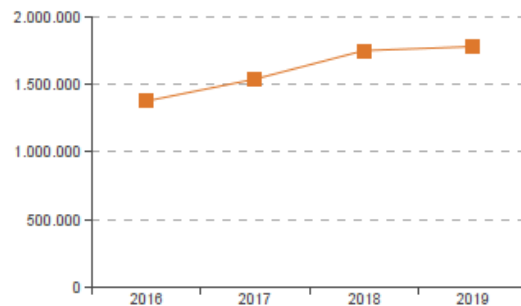

**Ingresos de explotación:** 1.780.731 €

**Valor Añadido Bruto:** 91.166 €

**EBITDA:** 12.663 €

**Beneficio Neto:** 8.283 €

**Rentabilidad Económica:** 1,60%

**Rentabilidad Financiera:** 4,66%

Evolución de los Ingresos de Explotación

Evolución del Valor Añadido Bruto